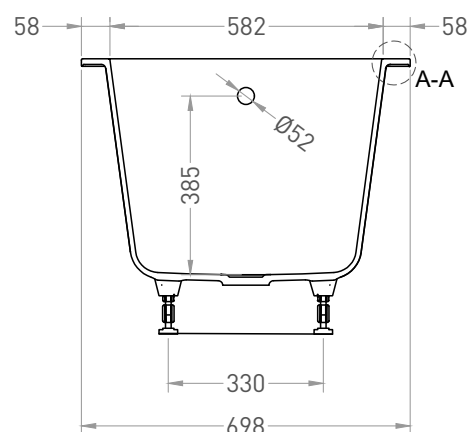

ORNELLA 160x70

ВАННА ВСТРАИВАЕМАЯ 102316G / 102316M

Дизайн: Salini SRL

salini
L'ANIMA DELL'ACQUA

Размеры: 1604 x 698 x 595 / 615 мм

Вес нетто / брутто: 73,8 / 125,46 кг

Объём до перелива: 226 л

Глубина до перелива: 385 мм

Материал: S-Sense

Покрытие: глянцевое / матовое

Цвет: RAL / белый

Комплектация: ванна, регулируемые ножки до 2 см

Требуемый смеситель: настенный / напольный

Гарантия: 10 лет

Производство: Италия / Россия

Salini SRL

20122 Italia, Milano, Largo Ildefonso Schuster, 1

info@salini-srl.com

www.salini-srl.com

© Salini SRL - All rights reserved

Все права защищены. Несанкционированное копирование, публикация, полное или частичное воспроизведение запрещены.