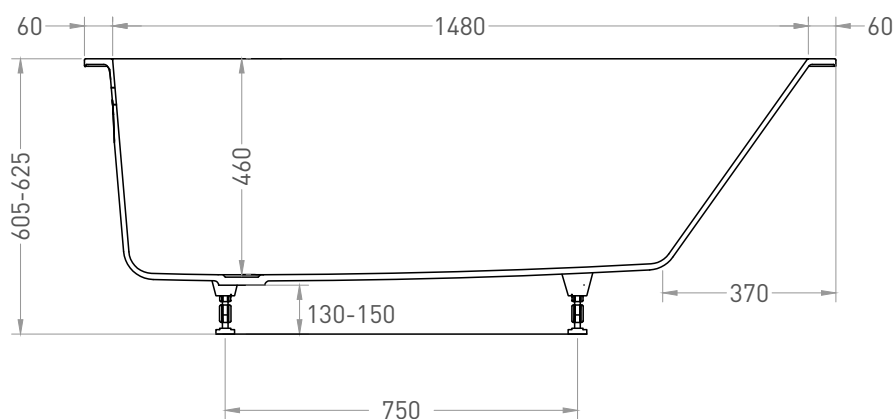

ORNELLA 160x70

ВАННА ВСТРАИВАЕМАЯ 102326М

Дизайн: Salini SRL

salini
L'ANIMA DELL'ACQUA

Размеры: 1600 x 700 x 605 / 625 мм

Вес нетто / брутто: 60,1 / 102,17 кг

Объём до перелива: 226 л

Глубина до перелива: 390 мм

Материал: S-Stone

Покрытие: матовое

Цвет: RAL / белый

Комплектация: ванна, регулируемые ножки до 2 см

Требуемый смеситель: настенный / напольный

Гарантия: 10 лет

Производство: Италия / Россия

Salini SRL

20122 Italia, Milano, Largo Ildefonso Schuster, 1

info@salini-srl.com

www.salini-srl.com

© Salini SRL - All rights reserved

Все права защищены. Несанкционированное копирование, публикация, полное или частичное воспроизведение запрещены.