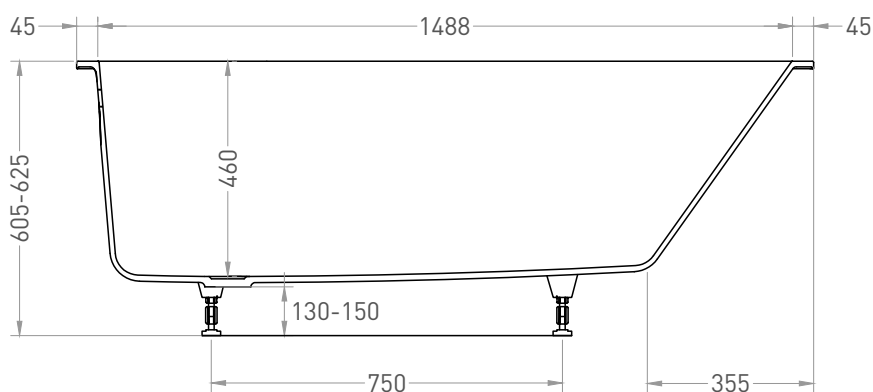

ORNELLA 160x70

ВАННА ВСТРАИВАЕМАЯ МОДИФИКАЦИЯ OVAL

Дизайн: Salini SRL

salini
L'ANIMA DELL'ACQUA

Размеры: 1578 x 672 x 605 / 625 мм

Вес нетто / брутто: 73,8 / 124,46 кг

Объём до перелива: 226 л

Глубина до перелива: 385 мм

Материал: S-Sense

Покрытие: глянцевое / матовое

Цвет: RAL / белый

Комплектация: ванна, регулируемые ножки до 2 см

Требуемый смеситель: настенный / напольный

Гарантия: 10 лет

Производство: Италия / Россия

Salini SRL

20122 Italia, Milano, Largo Ildefonso Schuster, 1

info@salini-srl.com

www.salini-srl.com

© Salini SRL - All rights reserved

Все права защищены. Несанкционированное копирование, публикация, полное или частичное воспроизведение запрещены.