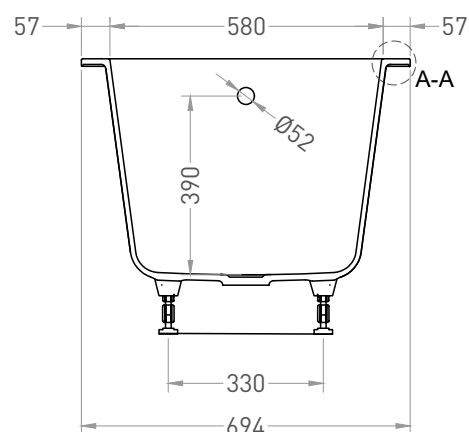

ORNELLA 160x70

ВАННА ВСТРАИВАЕМАЯ 102326М

Дизайн: Salini SRL

salini
L'ANIMA DELL'ACQUA

Размеры: 1600 x 700 x 605 / 625 мм

Вес нетто / брутто: 60,1 / 102,17 кг

Объём до перелива: 226 л

Глубина до перелива: 390 мм

Материал: S-Stone

Покрытие: матовое

Цвет: RAL / белый

Комплектация: ванна, регулируемые ножки до 2 см

Требуемый смеситель: настенный / напольный

Гарантия: 10 лет

Производство: Италия / Россия

Salini SRL

20122 Italia, Milano, Largo Ildefonso Schuster, 1

info@salini-srl.com

www.salini-srl.com

© Salini SRL - All rights reserved

Все права защищены. Несанкционированное копирование, публикация, полное или частичное воспроизведение запрещены.