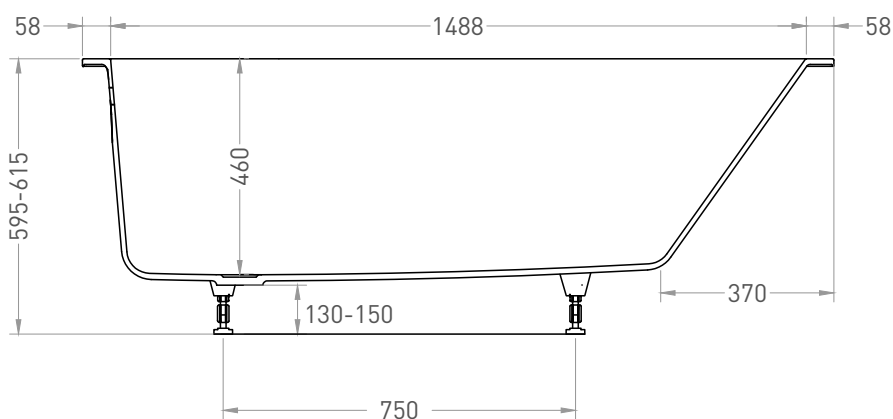

ORNELLA 160x70

ВАННА ВСТРАИВАЕМАЯ 102316G / 102316M

Дизайн: Salini SRL

salini
L'ANIMA DELL'ACQUA

Размеры: 1604 x 698 x 595 / 615 мм

Вес нетто / брутто: 73,8 / 125,46 кг

Объём до перелива: 226 л

Глубина до перелива: 385 мм

Материал: S-Sense

Покрытие: глянцевое / матовое

Цвет: RAL / белый

Комплектация: ванна, регулируемые ножки до 2 см

Требуемый смеситель: настенный / напольный

Гарантия: 10 лет

Производство: Италия / Россия

Salini SRL

20122 Italia, Milano, Largo Ildefonso Schuster, 1

info@salini-srl.com

www.salini-srl.com

© Salini SRL - All rights reserved

Все права защищены. Несанкционированное копирование, публикация, полное или частичное воспроизведение запрещены.