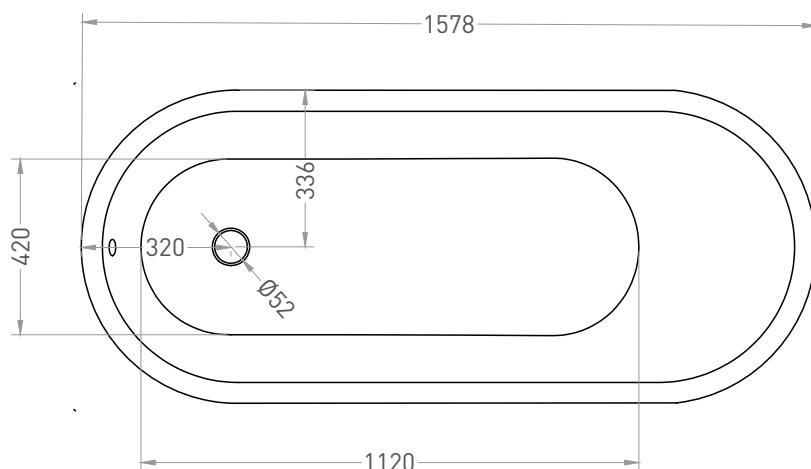

ORNELLA 160x70

ВАННА ВСТРАИВАЕМАЯ МОДИФИКАЦИЯ OVAL

Дизайн: Salini SRL

salini
L'ANIMA DELL'ACQUA

Размеры: 1578 x 672 x 605 / 625 мм

Вес нетто / брутто: 73,8 / 124,46 кг

Объём до перелива: 226 л

Глубина до перелива: 385 мм

Материал: S-Sense

Покрытие: глянцевое / матовое

Цвет: RAL / белый

Комплектация: ванна, регулируемые ножки до 2 см

Требуемый смеситель: настенный / напольный

Гарантия: 10 лет

Производство: Италия / Россия

Salini SRL

20122 Italia, Milano, Largo Ildefonso Schuster, 1

info@salini-srl.com

www.salini-srl.com

© Salini SRL - All rights reserved

Все права защищены. Несанкционированное копирование, публикация, полное или частичное воспроизведение запрещены.