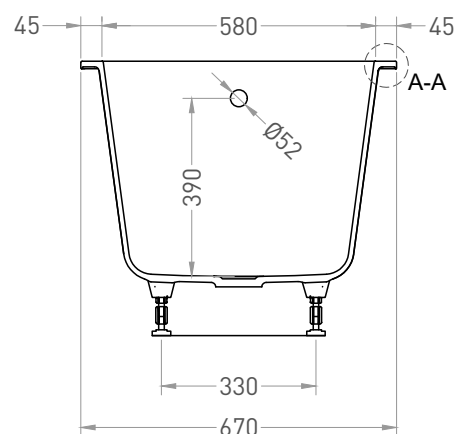

ORNELLA 160x70

ВАННА ВСТРАИВАЕМАЯ МОДИФИКАЦИЯ OVAL

Дизайн: Salini SRL

salini
L'ANIMA DELL'ACQUA

Размеры: 1570 x 670 x 605 / 625 мм

Вес нетто / брутто: 60,1 / 102,17 кг

Объём до перелива: 226 л

Глубина до перелива: 390 мм

Материал: S-Stone

Покрытие: матовое

Цвет: RAL / белый

Комплектация: ванна, регулируемые ножки до 2 см

Требуемый смеситель: настенный / напольный

Гарантия: 10 лет

Производство: Италия / Россия

Salini SRL

20122 Italia, Milano, Largo Ildefonso Schuster, 1

info@salini-srl.com

www.salini-srl.com

© Salini SRL - All rights reserved

Все права защищены. Несанкционированное копирование, публикация, полное или частичное воспроизведение запрещены.