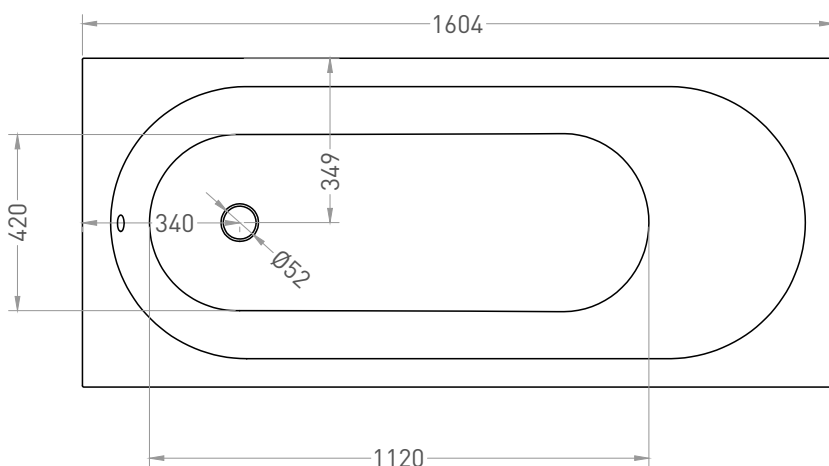

ORNELLA 160x70

ВАННА ВСТРАИВАЕМАЯ 102316G / 102316M

Дизайн: Salini SRL

salini
L'ANIMA DELL'ACQUA

Размеры: 1604 x 698 x 595 / 615 мм

Вес нетто / брутто: 73,8 / 125,46 кг

Объём до перелива: 226 л

Глубина до перелива: 385 мм

Материал: S-Sense

Покрытие: глянцевое / матовое

Цвет: RAL / белый

Комплектация: ванна, регулируемые ножки до 2 см

Требуемый смеситель: настенный / напольный

Гарантия: 10 лет

Производство: Италия / Россия

Salini SRL

20122 Italia, Milano, Largo Ildefonso Schuster, 1

info@salini-srl.com

www.salini-srl.com

© Salini SRL - All rights reserved

Все права защищены. Несанкционированное копирование, публикация, полное или частичное воспроизведение запрещены.