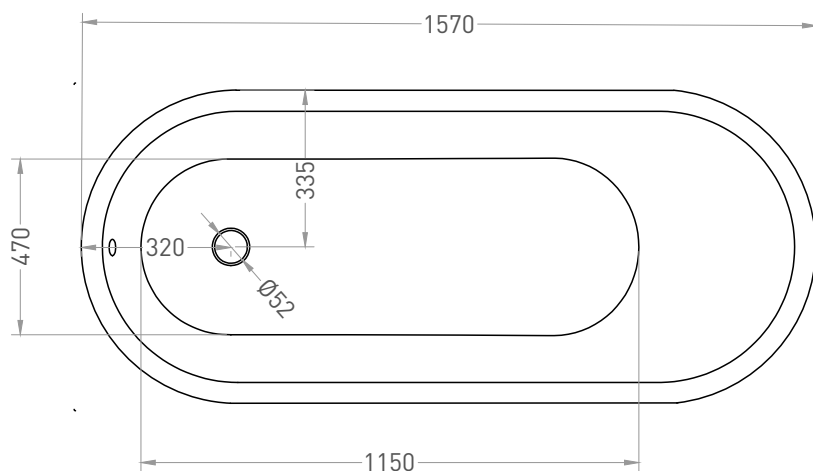

ORNELLA 160x70

ВАННА ВСТРАИВАЕМАЯ МОДИФИКАЦИЯ OVAL

Дизайн: Salini SRL

salini
L'ANIMA DELL'ACQUA

Размеры: 1570 x 670 x 605 / 625 мм

Вес нетто / брутто: 60,1 / 102,17 кг

Объём до перелива: 226 л

Глубина до перелива: 390 мм

Материал: S-Stone

Покрытие: матовое

Цвет: RAL / белый

Комплектация: ванна, регулируемые ножки до 2 см

Требуемый смеситель: настенный / напольный

Гарантия: 10 лет

Производство: Италия / Россия

Salini SRL

20122 Italia, Milano, Largo Ildefonso Schuster, 1

info@salini-srl.com

www.salini-srl.com

© Salini SRL - All rights reserved

Все права защищены. Несанкционированное копирование, публикация, полное или частичное воспроизведение запрещены.