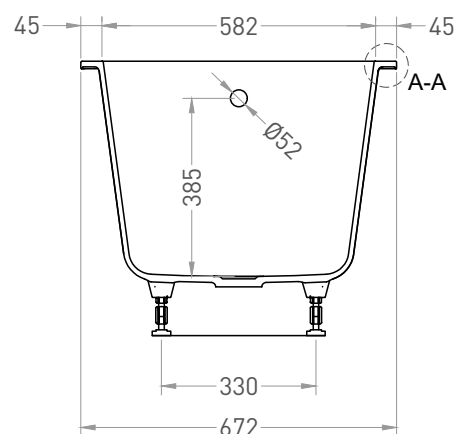

ORNELLA 160x70

ВАННА ВСТРАИВАЕМАЯ МОДИФИКАЦИЯ OVAL

Дизайн: Salini SRL

salini
L'ANIMA DELL'ACQUA

Размеры: 1578 x 672 x 605 / 625 мм

Вес нетто / брутто: 73,8 / 124,46 кг

Объём до перелива: 226 л

Глубина до перелива: 385 мм

Материал: S-Sense

Покрытие: глянцевое / матовое

Цвет: RAL / белый

Комплектация: ванна, регулируемые ножки до 2 см

Требуемый смеситель: настенный / напольный

Гарантия: 10 лет

Производство: Италия / Россия

Salini SRL

20122 Italia, Milano, Largo Ildefonso Schuster, 1

info@salini-srl.com

www.salini-srl.com

© Salini SRL - All rights reserved

Все права защищены. Несанкционированное копирование, публикация, полное или частичное воспроизведение запрещены.