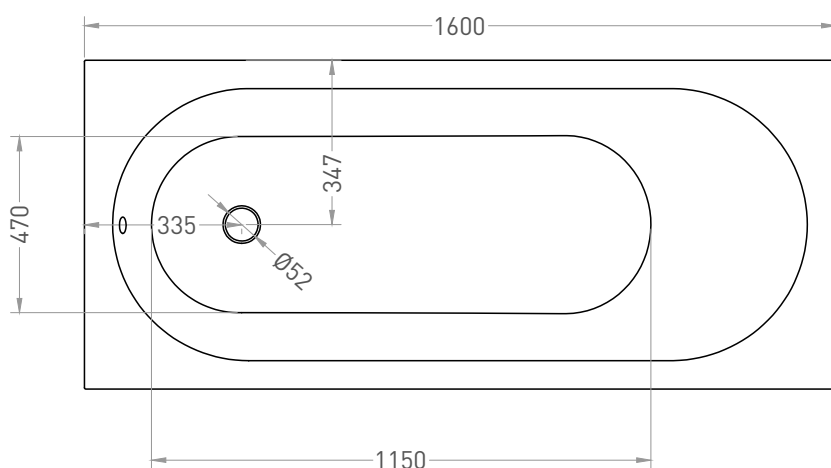

ORNELLA 160x70

ВАННА ВСТРАИВАЕМАЯ 102326М

Дизайн: Salini SRL

salini
L'ANIMA DELL'ACQUA

Размеры: 1600 x 700 x 605 / 625 мм

Вес нетто / брутто: 60,1 / 102,17 кг

Объём до перелива: 226 л

Глубина до перелива: 390 мм

Материал: S-Stone

Покрытие: матовое

Цвет: RAL / белый

Комплектация: ванна, регулируемые ножки до 2 см

Требуемый смеситель: настенный / напольный

Гарантия: 10 лет

Производство: Италия / Россия

Salini SRL

20122 Italia, Milano, Largo Ildefonso Schuster, 1

info@salini-srl.com

www.salini-srl.com

© Salini SRL - All rights reserved

Все права защищены. Несанкционированное копирование, публикация, полное или частичное воспроизведение запрещены.